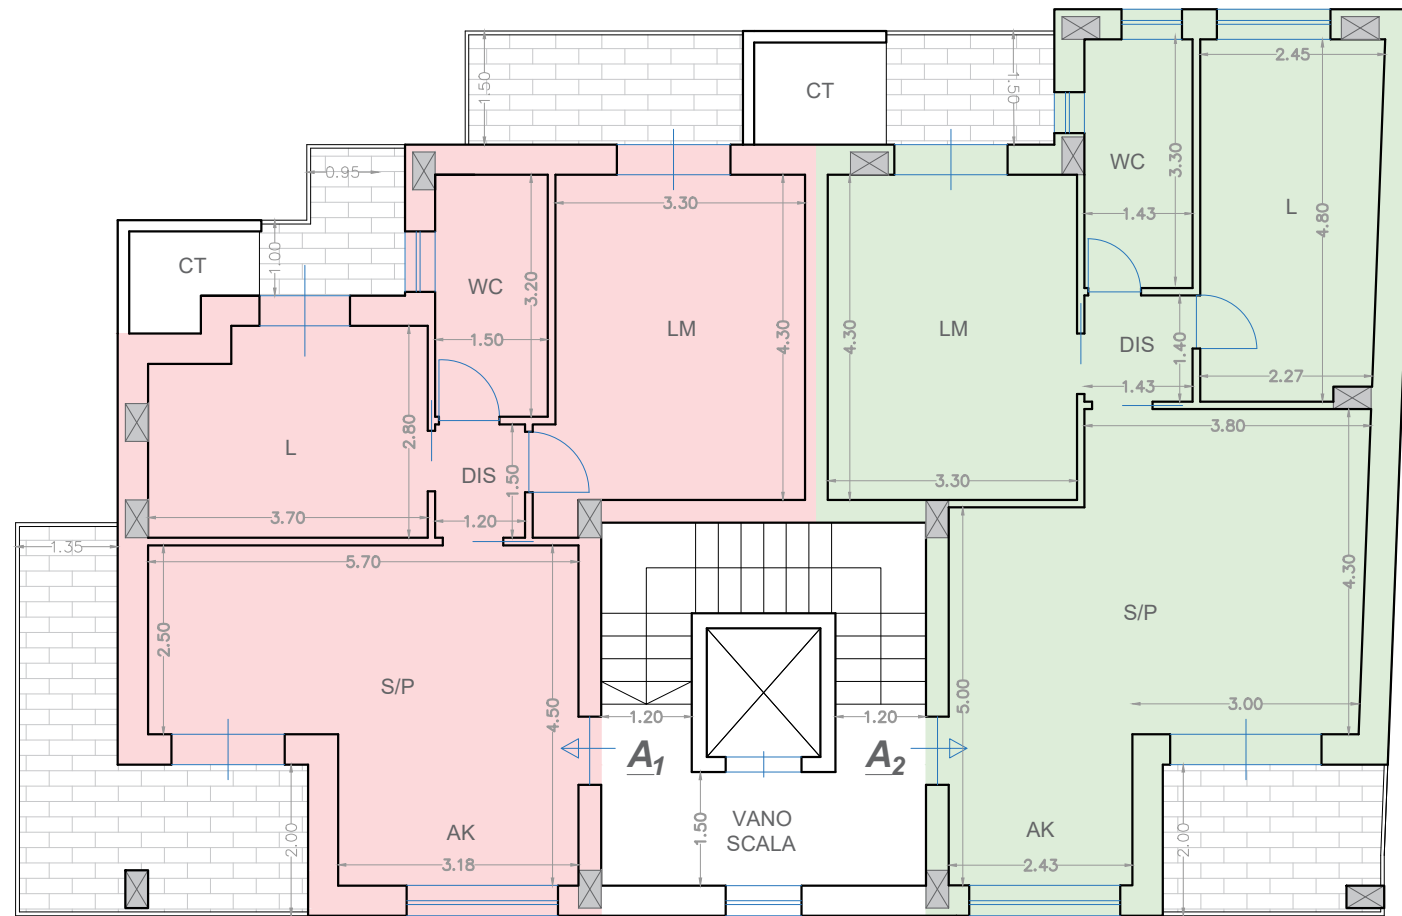

PIANTA PIANO SECONDO

SCALA 1:100

MISURE ESPRESSE AL RUSTICO

Tutte le misure sono da intendersi a rustico.

I prospetti architettonici potranno subire variazioni.

TABELLA SUPERFICI

	ABITAZIONE 1	ABITAZIONE 2
	<ul style="list-style-type: none"> - SUPERFICIE LORDA: 66.30m² - SUPERFICIE PERTINENZA ESTERNA: 23.35m² - INCIDENZA PARTI COMUNI: 10.60m² 	<ul style="list-style-type: none"> - SUPERFICIE LORDA: 73.45m² - SUPERFICIE PERTINENZA ESTERNA: 12.10m² - INCIDENZA PARTI COMUNI: 11.75m²