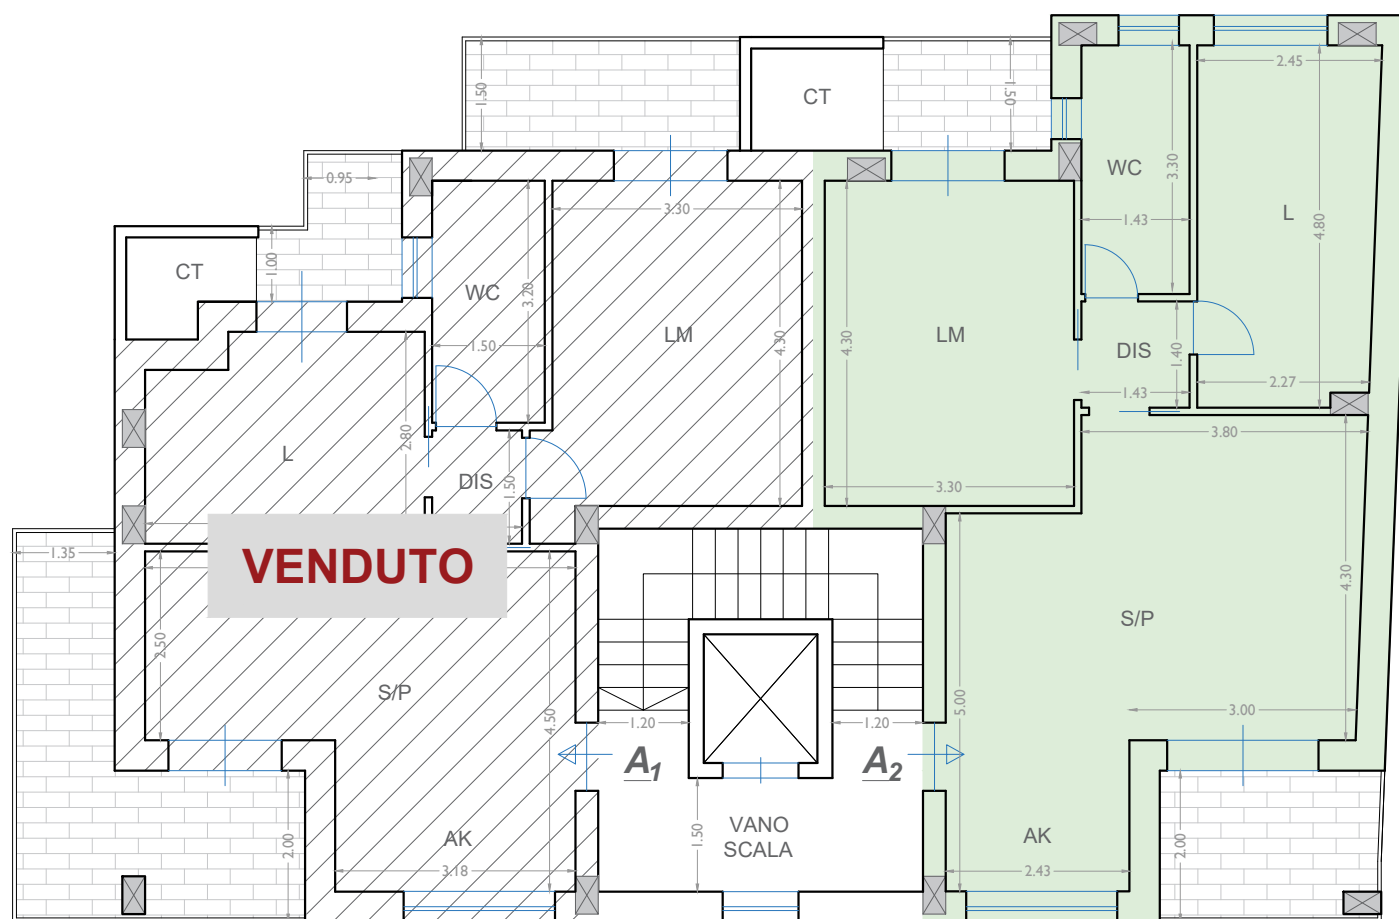

PIANTA PIANO TIPO QUARTO

SCALA 1:100

MISURE ESPRESSE AL RUSTICO

Tutte le misure sono da intendersi a rustico.

I prospetti architettonici potranno subire variazioni.

TABELLA SUPERFICI

ABITAZIONE 1	ABITAZIONE 2
- SUPERFICIE LORDA: 66.30m ² - SUPERFICIE PERTINENZA ESTERNA: 23.35m ² - INCIDENZA PARTI COMUNI: 10.60m ²	- SUPERFICIE LORDA: 73.45m ² - SUPERFICIE PERTINENZA ESTERNA: 12.10m ² - INCIDENZA PARTI COMUNI: 11.75m ²