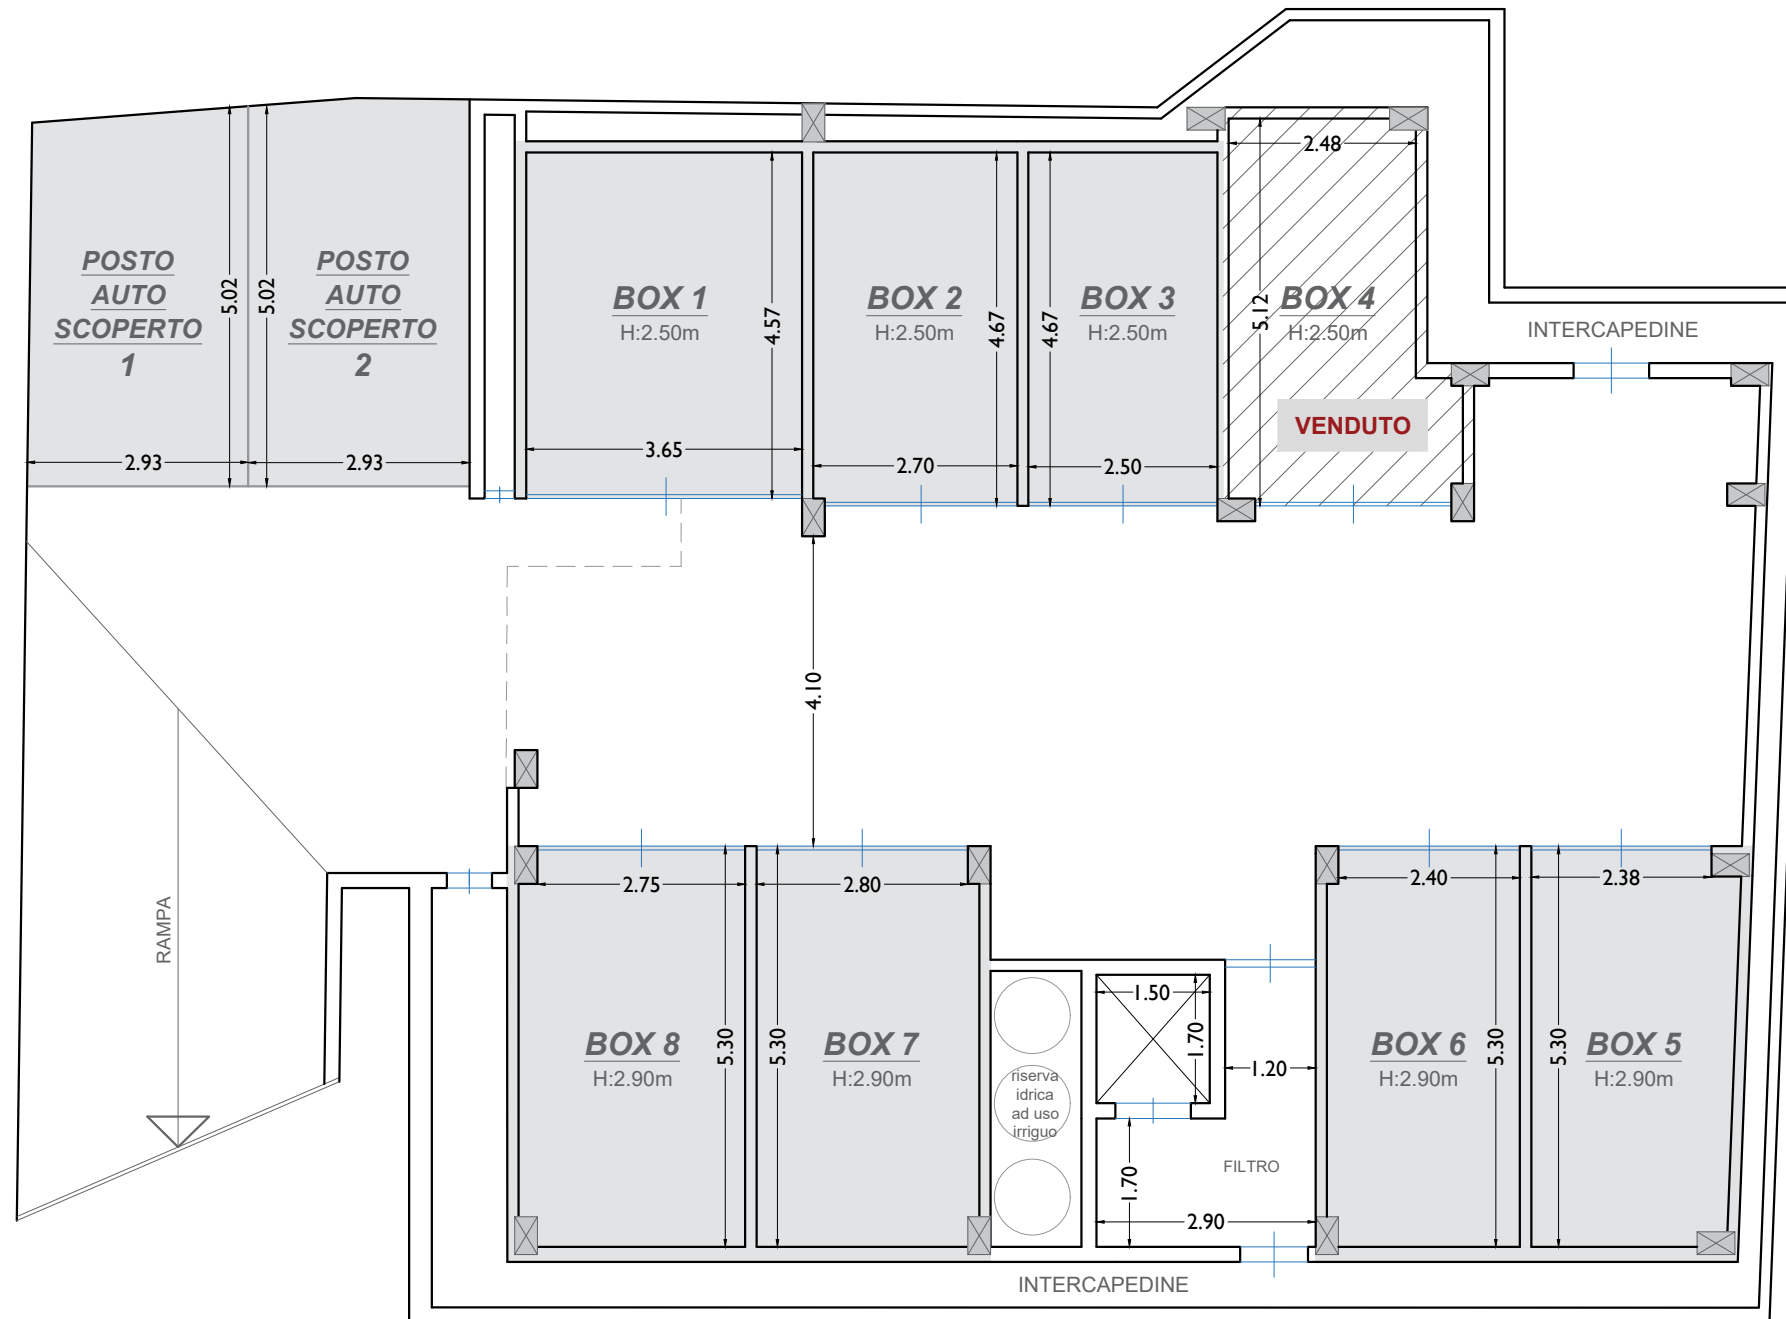

PIANTA PIANO INTERRATO

SCALA 1:100

GR
Gruppo Renna
costruzioni Srl

TABELLA SUPERFICI

BOX AUTO 1
SUPERFICIE LORDA: 18.30m²

BOX AUTO 2
SUPERFICIE LORDA: 13.75m²

BOX AUTO 3
SUPERFICIE LORDA: 12.75m²

BOX AUTO 4
SUPERFICIE LORDA: 15.45m²

POSTO AUTO SCOPERTO 1
SUPERFICIE LORDA: 14.20m²

BOX AUTO 5
SUPERFICIE LORDA: 16.00m²

BOX AUTO 6
SUPERFICIE LORDA: 15.25m²

BOX AUTO 7
SUPERFICIE LORDA: 17.45m²

BOX AUTO 8
SUPERFICIE LORDA: 17.75m²

POSTO AUTO SCOPERTO 2
SUPERFICIE LORDA: 14.95m²